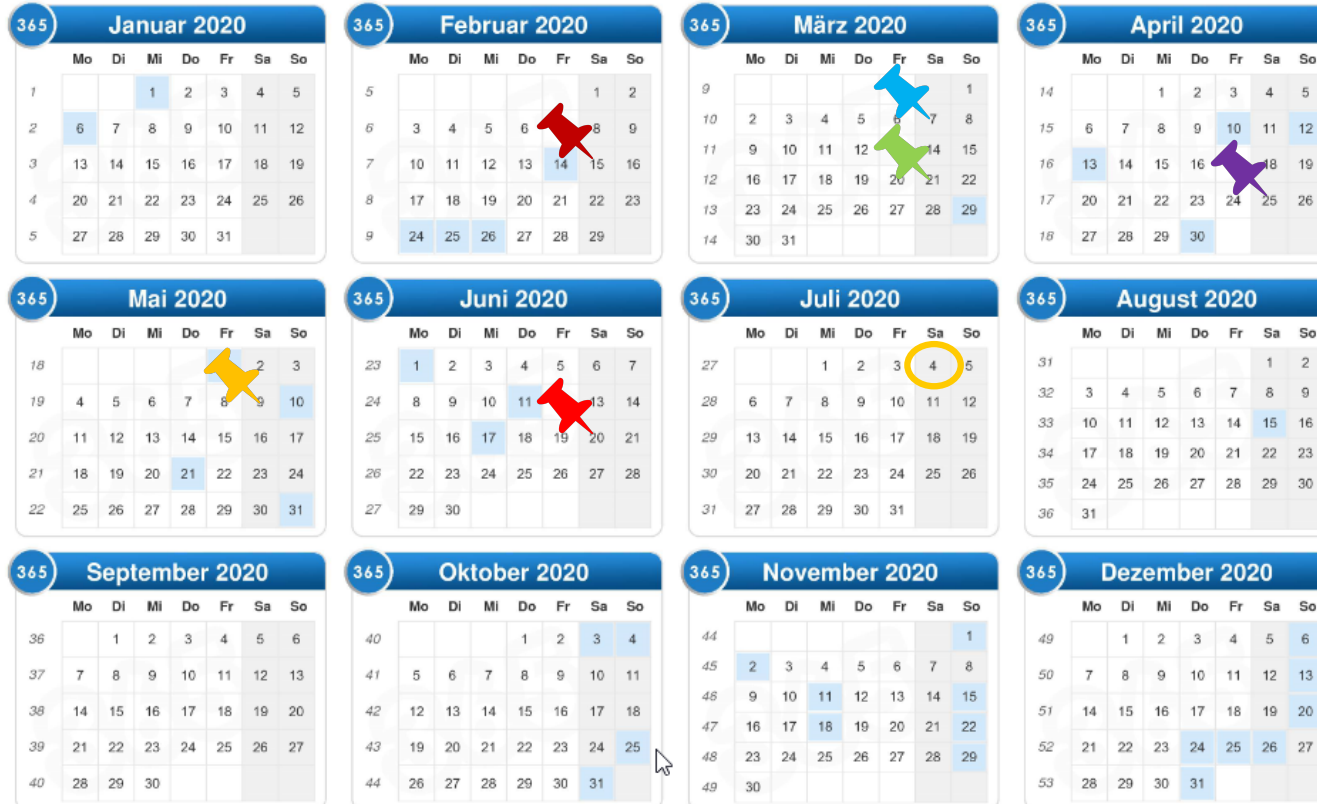

Erste Württemberg Padel Liga

-  **Pleidelsheim - Kochertürn**
Schwaigern – HSC
-  **HSC – Pleidelsheim**
Kochertürn – Schwaigern
-  **Pleidelsheim – Schwaigern**
HSC – Kochertürn
-  **Kochertürn – Pleidelsheim**
HSC – Schwaigern
-  **Pleidelsheim – HSC**
Schwaigern – Kochertürn
-  **Schwaigern – Pleidelsheim**
Kochertürn – HSC
-  **Endrunde / Finale**

Spiele Samstags ab 14 Uhr (ca. 3 Std)